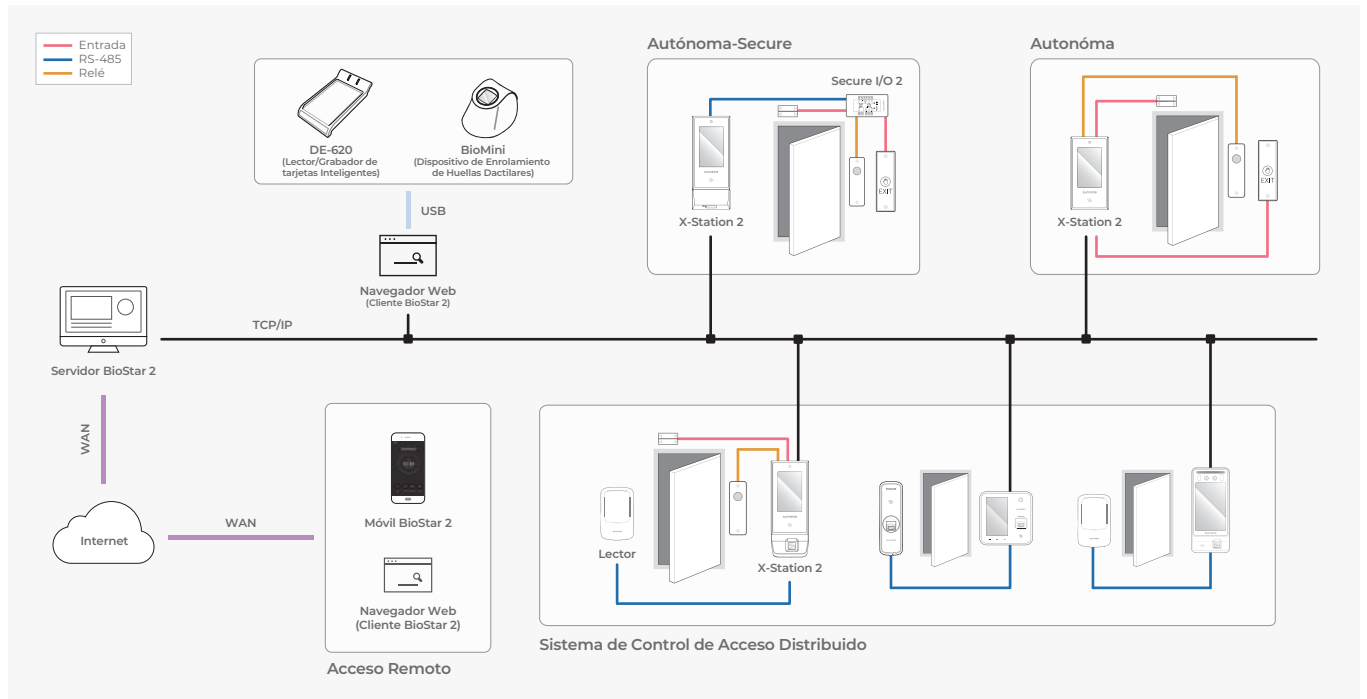

Configuración del Sistema

Suprema Inc.

17F Parkview Tower, 248, Jeongjail-ro, Bundang-gu, Seongnam-si, Gyeonggi-do, 13554, Republic of Korea
T +82 31 783 4502 W www.supremainc.com

Para obtener más información visite la página web a continuación escaneando el código QR.
<https://www.supremainc.com/es/about/contact-us.asp>